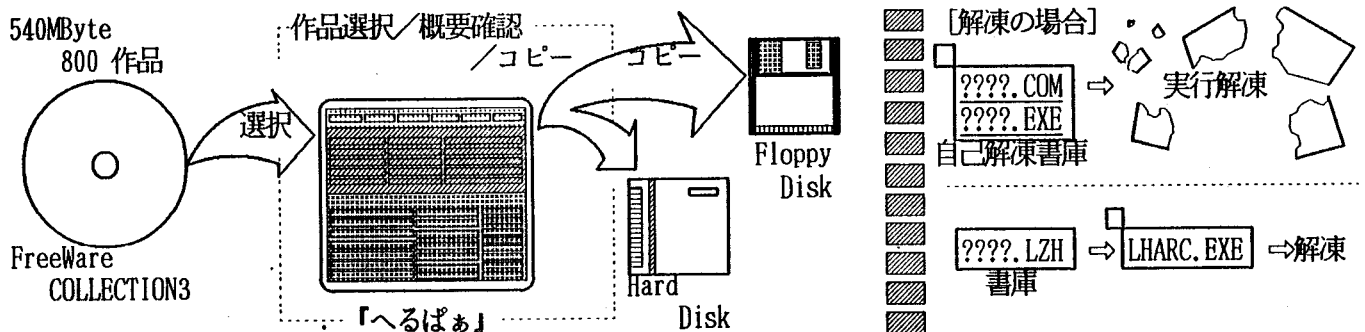

FM TOWNSひとくちアドバイス

第3号

〔隔週金曜日発行〕

■ TOWNSインフォメーション

☆富士通Habitatサービス時間延長

富士通Habitatのサービス時間を延長いたしました。ごゆっくりお楽しみください。

平成3年3月9日より（現在運用中）

開始時間 13:00

終了時間 03:00

■ 連載特集について

本号から3回に渡って「フリーウェアコレクション3」の特集をいたします。フリーウェアコレクション3をお持ちの方には大変便利な内容です。ご期待ください。

- 第3号（3月15日号/本号）
  - ○最初に
  - ○圧縮ファイルを解凍しよう！
- 第4号（3月29日号）
  - ○オリジナルメニューを作成する便利なツール
- 第5号（4月12日号）
  - ○ゲーム編
  - ○フリーウェアコレクションに作品を応募しよう！

■ 特集 フリーウェアコレクションを活用しよう（その1）

☆最初に

フリーウェアコレクション3の作品には「CD-ROMからプログラムを起動できる作品」と「FDやHDに一旦コピーしなければならぬ作品」があります。コピーしなければならぬ作品はGEARウェアの全てと圧縮されている作品、作品の仕様でFDやHDの運用を指定している作品が該当します。しかしそれらに限らず大半はFDやHDにコピーして利用するのが一般的なようです。

フリーウェアコレクション3では、それぞれの作品毎にFDやHDへコピーを簡単に行えるようになっています。これはフリーウェアコレクション3の「へるばぁ」(HELPER, EXP)の中の機能です。「へるばぁ」はフリーウェアコレクション3の中の作品の検索/作品のマニュアル表示/作品のコピーというフリーウェアを利用する際に必要な一連の作業を簡単に行えるフリーウェアコレクション3の専用ツールです。下図に「へるばぁ」の使用イメージを示します。

※解凍は作品の収録形態で圧縮されている作品について必要になる作業です。フリーウェアコレクションに収録されている圧縮形式の作品は、LHARC というファイル圧縮ソフトを利用して圧縮されたものです。収録されている圧縮ファイルは「自己解凍書庫」と「書庫」の二種類です。詳細は裏面をご覧ください。